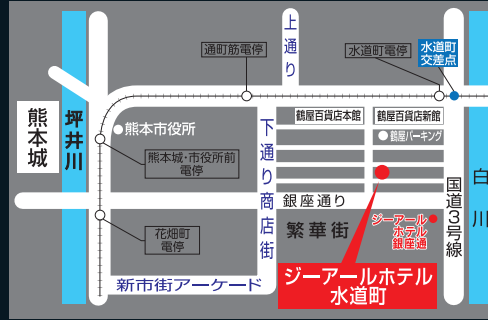

グリーンリッチホテルズは「Fun to Share」の賛同企業として登録しております。

GR HOTEL SUIDOCHO

- 鶴屋百貨店より : 徒歩 2分
- 熊本市中心部メインアーケードより : 徒歩 5分
- 市電 水道町電停・通町筋バス停より : 徒歩 3分