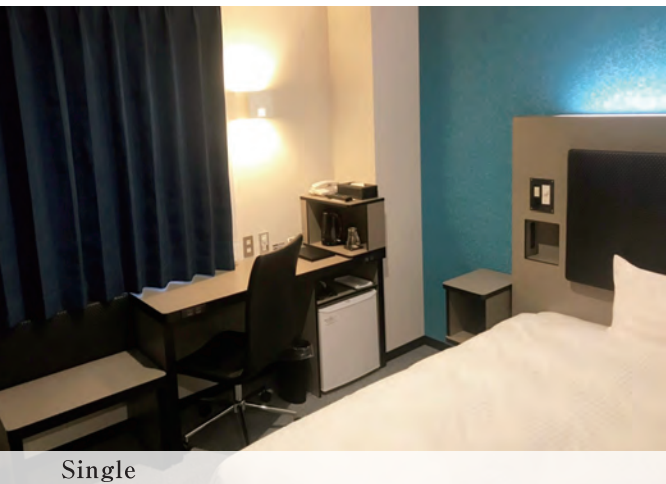

WELCOME

Guest Services and Facilities

液晶TV(一般・BS)全室	TV (General Broadcasting and BS)
全室温水洗浄付トイレ	Toilet Seat with Bidet Functions
全室LAN完備(無料)	Complementary Internet Access and Wi-Fi
禁煙フロア(一部)	Non-Smoking Floors (selected floors)
自販機コーナー	Vending Machines
男女温泉大浴場	Public Bath
コインランドリー	Coin Laundry

グリーンリッチホテル初 キャビンフロア、最上階には、プライベートジャグジーを設置

客室

Premium

Premium プレミアム

18㎡の広々とした空間に140cmのワイドダブルベッド、そして最高級のマッサージチェア・40型液晶TVを備え、ワンランク上の快適なご滞在をお約束いたします。

Twin

Twin ツイン

25㎡の広々とした空間に140cmダブルベッドを2台設置。40型の液晶TVを備え、ビジネスからご夫婦・ご友人同士・ご家族連れの方まで、幅広い用途でご利用いただけます。

Single

Single シングル

15㎡の空間に140cmのダブルベッドをご用意、ゆったりとお寛ぎいただけます。

Cabin

Cabin キャビン

キャビンサイズH102cm×W100cm×D200cmの空間に100cmマットを設置。お一人様でくつろげる、空間と設備をコンパクトに譲淑した機能的な空間でございます。

FACILITIES & SERVICES

設備・サービス