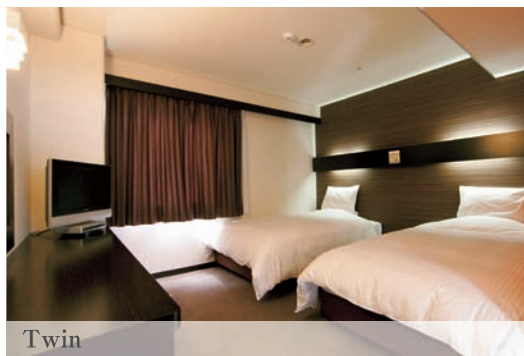

ビジネスホテルの新スタンダード、「グリーンリッチホテル松江駅前」

Premium

Premium

プレミアム

18㎡という広々とした空間に160cmのクイーンベッド、そして最高級マッサージチェアを備え、ワンランク上の快適なご滞在をお約束いたします。

Twin ツイン

ツインルームは120cmのセミダブルベッドを2台設置。ビジネスからご夫婦・ご友人同士・ご家族連れの方まで、幅広い用途でご利用いただけます。

Twin

Single

シングル

シングルEは120cmセミダブルベッド、シングルAは140cmダブルベッド、シングルBは160cmクイーンベッドをご用意。

ビジネスや旅行の疲れを癒すくつろぎの空間となっております。

Single

Single JM

シングル ジャパニーズモダン(一部フローリングルーム)

160cmクイーンベッドをご用意。

小上がり式一部フローリングルーム。清潔感溢れスタイリッシュなフローリングで、ごゆっくりご滞在いただけます。

Single JM

FACILITIES & SERVICES

設備・サービス

眠りへのこだわり

グリーンリッチホテルズではお客様へ清潔で安心な至福の眠りを提供するため「上質なやすらぎと、より快適な眠り」を長年追求してきました。

そこで産まれたのが弊社オリジナル寝具。

マットレスは高密度スプリングを使用。

デュベスタイルの清潔な羽毛布団は高いダウン率で保温性及び通気性に優れています。

枕はベッドに備え付けのチップ入り枕以外に、低反発・クッションタイプの2タイプをお客様のお好みに合わせて貸出サービスしております。

是非、清潔で安心な「至福の眠り」をご体感ください。

極上の癒し、温泉大浴場(男性サウナ付)

館内には肩こり・腰痛・神経痛・などに効果が期待できる二股炭酸カルシウム温泉を利用した人工温泉大浴場をご用意いたしております。