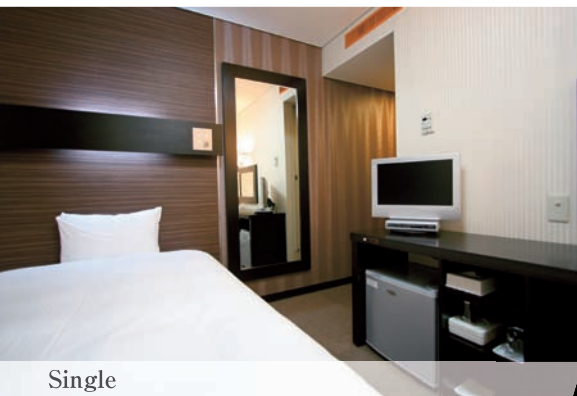

ビジネスホテルの新スタンダード、「グリーンリッチホテル松江駅前」

Premium

Premium

プレミアム

18㎡という広々とした空間に160cmのクイーンベッド、そして最高級マッサージチェアを備え、ワンランク上の快適なご滞在をお約束いたします。

Twin ツイン

ツインルームは120cmのセミダブルベッドを2台設置。ビジネスからご夫婦・ご友人同士・ご家族連れの方まで、幅広い用途でご利用いただけます。

Twin

Single

シングル

シングルEは120cmセミダブルベッド、シングルAは140cmダブルベッド、シングルBは160cmクイーンベッドをご用意。

ビジネスや旅行の疲れを癒すくつろぎの空間となっております。

Single

Single JM

シングル ジャパニーズモダン(一部フローリングルーム)

160cmクイーンベッドをご用意。

デュベスタイルの清潔な羽毛布団は高いダウン率で保温性及び通気性に優れています。

枕はベッドに備え付けのチップ入り枕以外に、低反発・クッションタイプの2タイプをお客様のお好みに合わせて貸出サービスしております。

是非、清潔で安心な「至福の眠り」をご体感ください。

極上の癒し、温泉大浴場(男性サウナ付)

館内には肩こり・腰痛・神経痛・などに効果が期待できる二股炭酸カルシウム温泉を利用した人工温泉大浴場をご用意いたしております。