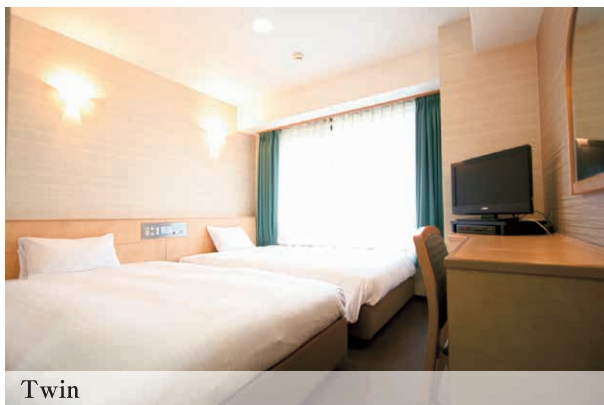

#### シングル A

ベッドは、120cmのセミダブルベッドをご用意しております。  
ゆったりとした空間でお寛ぎいただけます。

#### シングル B

110cmのシングルベッド、  
リーズナブルな料金でご滞在いただけます。

Single B

#### セミダブル

ベッドは120cmのセミダブルをご用意しております。  
ご夫婦やカップルに最適なお部屋です。

Semi double

### Twin ツイン

ツインルームは120cmのセミ  
ダブルベッドを2台をご用意  
しております。  
ご夫婦・ご友人同士・ご家族  
連れの方まで、快適なご滞在  
をお約束します。

Twin