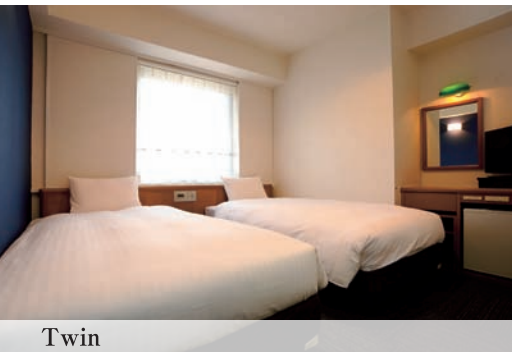

GUEST ROOMS

客室

「グリーンリッチホテル」のセカンドブランド
「ジーアールホテル銀座通」

Single

Single

シングル

洗練されたデザインの客室で、
ゆとりのダブルベッド
ゆったりお寛ぎいただけます。

Twin ツイン

ご家族、カップルに最適なお部屋です。
心地よい時間をお過ごしください。

Twin

Double ダブル

ベッドは140cmのダブルサ
イズをご用意しております。
至福の時間をお過ごしくだ
さい。

Double

FACILITIES & SERVICES

設備・サービス

機能性を重視したコンパクトな空間を
シンプル&モダンにリノベーション

枕は備え付けのフェザー&チップ入り以外に
低反発・クッションタイプをお客様のお好みに合わせて
貸出サービスしております。

是非、清潔で安心な「至福の眠り」をご体感ください。

高品質をリーズナブルに

シングルルームは全室140cmダブルベッド、デュベスタイル仕様。
グリーンリッチホテルと同じサービスでありながら、
よりカジュアルでスタイリッシュな空間を演出しております。

■ドリップコーヒー、紅茶、緑茶をお好みで一つサービス。