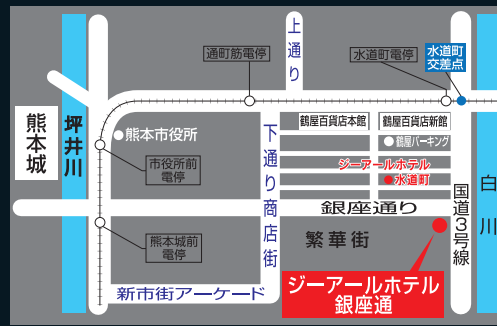

グリーンリッチホテルズは「Fun to Share」の賛同企業として登録しております。

- 鶴屋百貨店より : 徒歩 4分
- 市電 水道町電停、通町筋バス停より : 徒歩 5分
- 熊本市中心部メインアーケードより : 徒歩 5分

ジーアールホテル銀座通

〒860-0802 熊本市中央区中央街7-11
TEL : 096-319-8888 FAX : 096-319-8889

GREEN RICH HOTELS