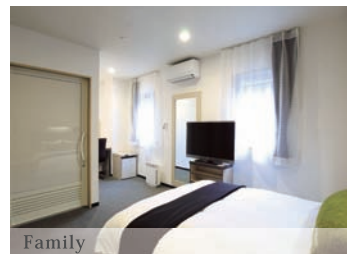

Premium

Premium プレミアム

19㎡という広々とした空間に150cmのワイドダブルベッド、開口サッシ窓を採用した開放感のあるバスルーム、そして最高級マッサージチェア・32型液晶TVを備え、ワンランク上の快適なご滞在をお約束いたします。

Twin

Twin ツイン

ツインルームは27㎡の広々とした空間に120cmのセミダブルベッドを2台設置。また、ソファベッドや32型液晶TVを備え、ビジネスからご夫婦・ご友人同士・ご家族連れの方まで、幅広い用途でご利用頂けます。

Single

Single シングル

シングルルームは16㎡の広さに140cmのダブルベッドを設置、ゆったりとお寛ぎ頂けます。高層階には開放感溢れる開口サッシ窓付バスルームをご用意。

Family

Family ファミリー

33㎡のファミリールームは、150cmのワイドダブルベッド&ソファベッド・40型液晶TVを備えた寛ぎの空間です。

Executive

Executive エグゼクティブ

34㎡という広さにセミダブルベッドを2台、ソファベッド・40型液晶TVや独立バスを設置した、極上空間です。

FACILITIES & SERVICES

設備・サービス

眠りへのこだわり

グリーンリッチホテルズではお客様へ清潔で安心な至福の眠りを提供するため「上質なやすらぎと、より快適な眠り」を長年追究してきました。

そこで生まれたのが弊社オリジナル寝具。マットレスは高密度スプリングを使用。

デュベスタイルの清潔な羽毛布団は高いダウン率で保温性及び通気性に優れています。

枕はベッドに備え付けのチップ入り枕以外に、低反発・クッションタイプの2タイプを、お客様のお好みに合わせて貸出サービスしております。

是非、清潔で安心な「至福の眠り」をご体感ください。

極上の癒し、天然温泉施設【温泉の森】

寛ぎの総合温泉施設「温泉の森」を併設。露天風呂、リラックスゾーン、岩盤浴・エステコーナー（有料）等を完備。癒しのひと時をお楽しみ頂けます。

絶品、朝食バイキング（館内カフェコーナー）

館内には旬の食材をふんだんに取り入れた食事をお召し上がり頂けるカフェコーナーをご用意。