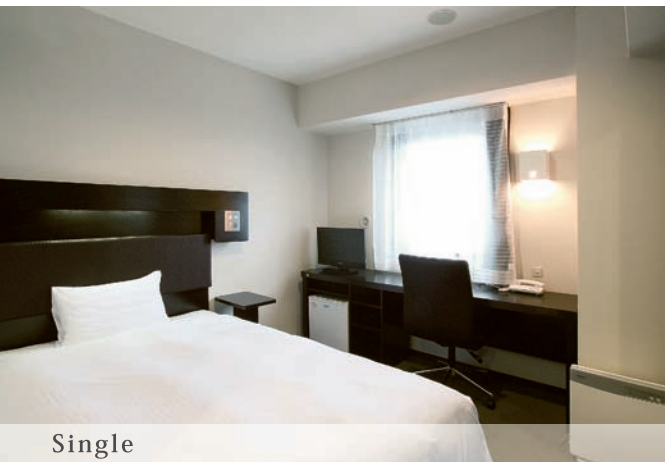

液晶TV(一般・BS)全室	TV (general broadcast・BS)
VODシアター(有料)全室	Video on Demand (Pay)
全室温水洗浄付トイレ	Every room has Bidet toilet with warm water
全室有線LAN完備(無料)	Internet LAN cable
禁煙フロア(一部)	No smoking room (some)
自販機コーナー	Vending machine corner
PCコーナー(無料)	Internet corner
コインランドリー	Coin laundry
男女温泉大浴場(サウナ付)	Public bath (with Sauna)

Premium

Premium プレミアム

19㎡という広々とした空間に150cmのワイドダブルベッド、開口サッシ窓を採用した開放感のあるバスルーム、そして最高級マッサージチェア・32型液晶TVを備え、ワンランク上の快適なご滞在をお約束いたします。

Twin

Twin ツイン

ツインルームは27㎡の広々とした空間に120cmのセミダブルベッドを2台設置。また、ソファベッドや32型液晶TVを備え、ビジネスからご夫婦・ご友人同士・ご家族連れの方まで、幅広い用途でご利用頂けます。

Single

Single シングル

シングルルームは16㎡の広さに140cmのダブルベッドを設置、ゆったりとお寛ぎ頂けます。高層階には開放感溢れる開口サッシ窓付バスルームをご用意。

Family

Family ファミリー

33㎡のファミリールームは、150cmのワイドダブルベッド&ソファベッド・40型液晶TVを備えた寛ぎの空間です。

Executive

Executive エグゼクティブ

34㎡という広さにセミダブルベッドを2台、ソファベッド・40型液晶TVや独立バスを設置した、極上空間です。

FACILITIES & SERVICES

設備・サービス

眠りへのこだわり

グリーンリッチホテルズではお客様へ清潔で安心な至福の眠りを提供するため「上質なやすらぎと、より快適な眠り」を長年追究してきました。

そこで生まれたのが弊社オリジナル寝具。マットレスは高密度スプリングを使用。

デュベスタイルの清潔な羽毛布団は高いダウン率で保温性及び通気性に優れています。