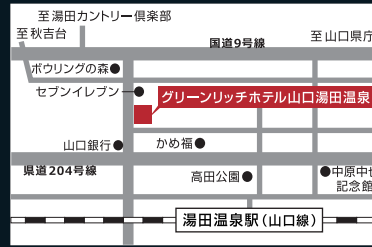

WELCOME

GREEN RICH HOTEL YAMAGUCHI YUDAONSEN

グリーンリッチホテル 山口湯田温泉

- JR新山口駅より：車で15分
- 湯田温泉駅より：徒歩約10分
- 山口I.C./小郡I.C.より：車で15分

グリーンリッチホテル山口湯田温泉
〒753-0056 山口県山口市湯田温泉4-7-11
TEL:083-923-6000 FAX:083-923-6010

Service