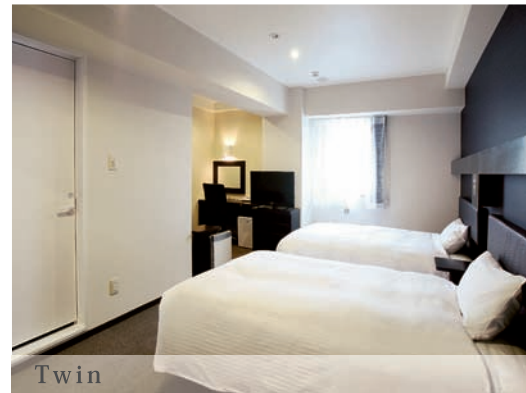

液晶TV(一般・BS)全室	TV (general broadcast・BS)
VODシアター(有料)全室	Video on Demand (Pay)
全室温水洗浄付トイレ	Every room has Bidet toilet with warm water
全室有線LAN完備(無料)	Internet LAN cable
禁煙フロア(一部)	No smoking room (some)
自販機コーナー	Vending machine corner
PCコーナー(無料)	Internet corner
コインランドリー	Coin laundry
男女温泉大浴場(サウナ付)	Public bath (with Sauna)

Premium

Premium プレミアム

19㎡という広々とした空間に150cmのワイドダブルベッド、開口サッシ窓を採用した開放感のあるバスルーム、そして最高級マッサージチェア・32型液晶TVを備え、ワンランク上の快適なご滞在をお約束いたします。

Twin

Twin ツイン

ツインルームは27㎡の広々とした空間に120cmのセミダブルベッドを2台設置。また、ソファベッドや32型液晶TVを備え、ビジネスからご夫婦・ご友人同士・ご家族連れの方まで、幅広い用途でご利用頂けます。

Single

Single シングル

シングルルームは16㎡の広さに140cmのダブルベッドを設置、ゆったりとお寛ぎ頂けます。高層階には開放感溢れる開口サッシ窓付バスルームをご用意。

Family

Family ファミリー

33㎡のファミリールームは、150cmのワイドダブルベッド&ソファベッド・40型液晶TVを備えた寛ぎの空間です。

Executive

Executive エグゼクティブ

34㎡という広さにセミダブルベッドを2台、ソファベッド・40型液晶TVや独立バスを設置した、極上空間です。

FACILITIES & SERVICES

設備・サービス

眠りへのこだわり

グリーンリッチホテルズではお客様へ清潔で安心な至福の眠りを提供するため「上質なやすらぎと、より快適な眠り」を長年追究してきました。

そこで生まれたのが弊社オリジナル寝具。マットレスは高密度スプリングを使用。

デュベスタイルの清潔な羽毛布団は高いダウン率で保温性及び通気性に優れています。