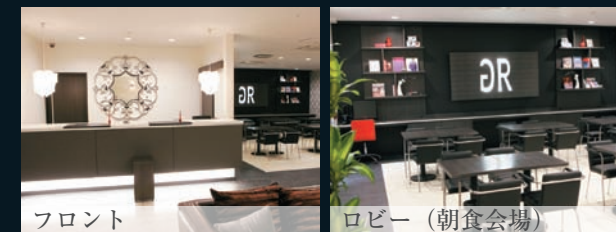

朝食ビュッフェ

ロビー（朝食会場）

フロント