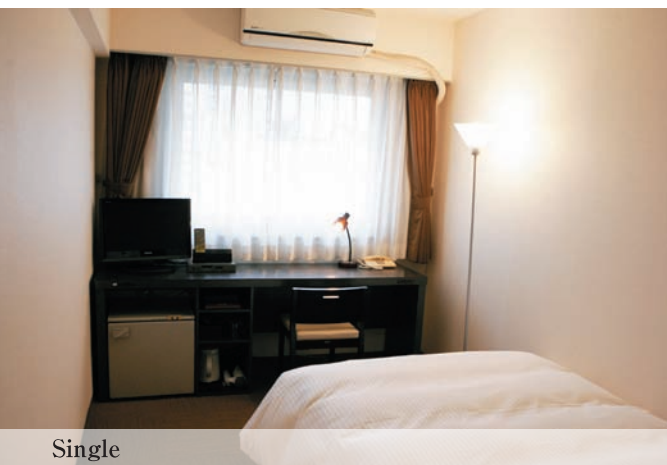

## 客室

ビジネス・観光に最適な好立地、スタイリッシュな空間でおもてなし  
「グリーンリッチホテル西鉄大橋駅前」

Premium A

### Premium A プレミアム A

23㎡の広々とした空間に140cmのダブルベッド、そして最高級のマッサージチェア・空気清浄機・26型ワイド液晶TVを備え、ワンランク上の快適なご滞在をお約束いたします。

プレミアムBは、フットマッサージ機と空気洗浄機を備えております。

Single

### Single シングル

16㎡の空間に130cmのダブルベッドをご用意。  
ゆったりとお寛ぎいただけます。

Suite

### Suite スイート

スイートルームは66㎡という圧倒的な広さで、ジェットバス・空気清浄機・32型ワイド液晶TVなど備え。  
ゆったりと快適にお過ごしいただけます。

Delux Twin