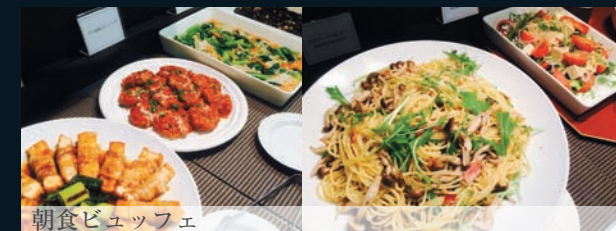

GUEST ROOMS

客室

ビジネス・観光に最適な好立地、スタイリッシュな空間でおもてなし
「グリーンリッチホテル西鉄大橋駅前」

Premium A プレミアム A

23㎡の広々とした空間に140cmのダブルベッド、そして最高級のマッサージチェア・空気清浄機・26型ワイド液晶TVを備え、ワンランク上の快適なご滞在をお約束いたします。

プレミアムBは、フットマッサージ機と空気洗浄機を備えております。

Single シングル

16㎡の空間に130cmのダブルベッドをご用意。
ゆったりとお寛ぎいただけます。

Suite スイート

スイートルームは66㎡という圧倒的な広さで、ジェットバス・空気清浄機・32型ワイド液晶TVなど備え。
ゆったりと快適にお過ごしいただけます。

Delux Twin

デラックスツイン

デラックスツインルームは、33㎡の広々とした空間に140cm、110cmのベッドをご用意。

また、ソファや空気清浄機・32型ワイド液晶TVを備え、ビジネスからご夫婦・ご友人同士・ご家族連れの方まで、幅広い用途でご利用いただけます。

Triple

トリプル

43㎡の広々とした空間に110cmベッド2台、180cmのキングサイズベッドを1台をご用意。

また、空気清浄機を備え、ご夫婦・ご友人同士・ご家族連れの方まで、幅広い用途でご利用いただけます。

FACILITIES & SERVICES

設備・サービス

眠りへのこだわり

グリーンリッチホテルズではお客様へ清潔で安心な至福の眠りを提供するため「上質なやすらぎと、より快適な眠り」を長年追究してきました。

そこで生まれたのが弊社オリジナル寝具。マットレスは高密度スプリングを使用。

デュベスタイルの清潔な羽毛布団は高いダウン率で保温性及び通気性に優れています。

枕はベッドに備え付けのチップ入り枕以外に、低反発・クッションタイプの2タイプを、お客様のお好みに合わせて貸出サービスしております。

是非、清潔で安心な「至福の眠り」をご体感ください。

朝食ビュッフェ