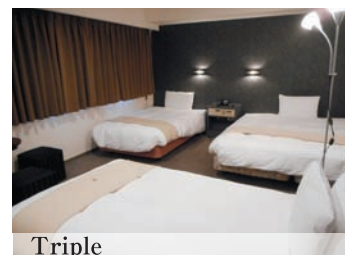

### Premium A プレミアム A

23㎡の広々とした空間に140cmのダブルベッド、そして最高級のマッサージチェア・空気清浄機・26型ワイド液晶TVを備え、ワンランク上の快適なご滞在をお約束いたします。

プレミアムBは、フットマッサージ機と空気洗浄機を備えております。

Single

### Single シングル

16㎡の空間に130cmのダブルベッドをご用意。  
ゆったりとお寛ぎいただけます。

Suite

### Suite スイート

スイートルームは66㎡という圧倒的な広さで、ジェットバス・空気清浄機・32型ワイド液晶TVなど備え。  
ゆったりと快適にお過ごしいただけます。

Delux Twin

### Delux Twin

デラックスツイン

デラックスツインルームは、33㎡の広々とした空間に140cm、110cmのベッドをご用意。

また、ソファや空気清浄機・32型ワイド液晶TVを備え、ビジネスからご夫婦・ご友人同士・ご家族連れの方まで、幅広い用途でご利用いただけます。

Triple