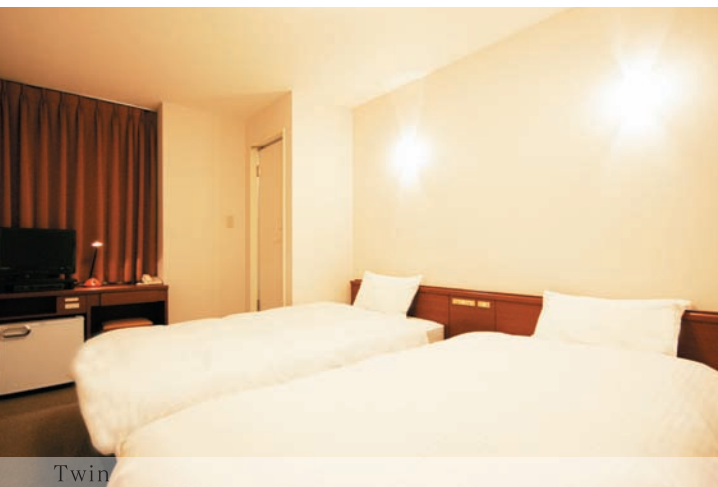

### Single シングルA

シングルルームは  
120cmのセミダブルベッドを設置、  
ゆったりとした空間でお寛ぎ頂けます。

Double

### Double ダブルB

130cmのダブルベッドを設置、  
快適にお寛ぎ頂ける空間です。

Twin

### Twin ツインB

ツインルームは110cmのシングルベッドを2台設置。  
ご夫婦・ご友人同士・ご家族連れの方まで、快適なご滞在をお約束します。

Japanese Room