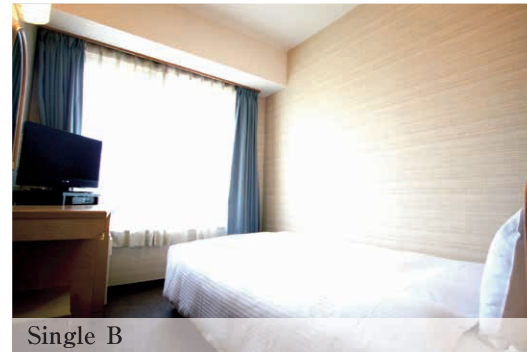

客室

熊本県庁の正門通り、水前寺公園、市総合体育館の近くに位置し、
ビジネス・観光・スポーツの拠点に大変便利な
「県庁前グリーンホテル」

Single A

Single A

シングル A

ベッドは、120cmのセミダブルベッドをご用意しております。
ゆったりとした空間でお寛ぎいただけます。

Single B

シングル B

110cmのシングルベッド、
リーズナブルな料金でご滞在いただけます。

Single B

Semi double

セミダブル

ベッドは120cmのセミダブルをご用意しております。
ご夫婦やカップルに最適なお部屋です。

Semi double

Twin ツイン

ツインルームは120cmのセミダブルベッドを2台をご用意しております。
ご夫婦・ご友人同士・ご家族連れの方まで、快適なご滞在をお約束します。