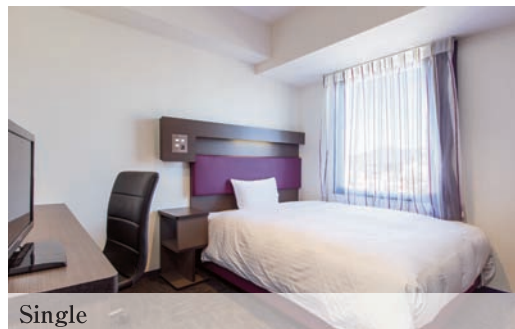

## 客室

ビジネスホテルの新スタンダード「グリーンリッチホテル出雲」

Premium

#### プレミアム

19㎡という広々とした空間に150cmのクイーンベッド、そして最高級マッサージチェア・40型液晶TVを備え、ワンランク上の快適なご滞在をお約束いたします。

### Single シングル

16㎡の空間に140cmのダブルベッドをご用意。ゆったりとお寛ぎいただけます。

Single

### Twin ツイン

ツインルームは24㎡の広々とした空間に、ツインBは140cmのダブルベッド、ツインAは120cmのセミダブルベッドを各2台設置。40型液晶TVを備え、ビジネスからご夫婦・ご友人同士・ご家族連れの方まで、幅広い用途でご利用いただけます。

Twin