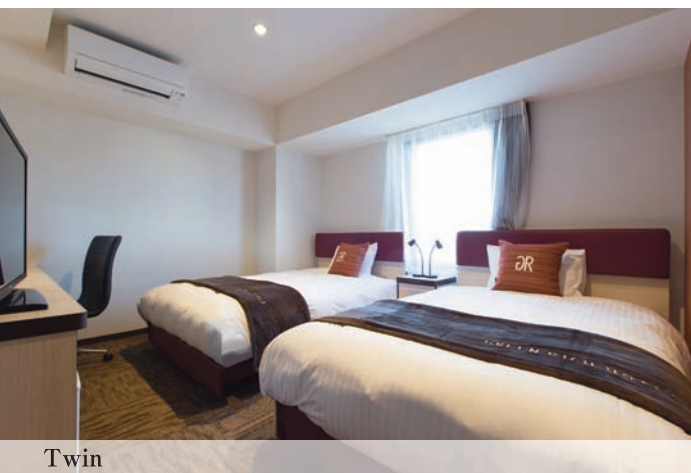

#### プレミアム

19㎡という広々とした空間に150cmのクイーンベッド、そして最高級マッサージチェア・40型液晶TVを備え、ワンランク上の快適なご滞在をお約束いたします。

### Single シングル

16㎡の空間に140cmのダブルベッドをご用意。ゆったりとお寛ぎいただけます。

Single

### Twin ツイン

ツインルームは24㎡の広々とした空間に、ツインBは140cmのダブルベッド、ツインAは120cmのセミダブルベッドを各2台設置。40型液晶TVを備え、ビジネスからご夫婦・ご友人同士・ご家族連れの方まで、幅広い用途でご利用いただけます。

Twin

### Universal Single ユニバーサルシングル

20㎡の空間に120cmのセミダブルベッドをご用意。40型液晶TVを備え、車椅子対応。ゆったりとお寛ぎいただけます。

Universal Single