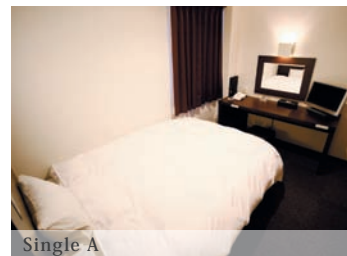

客室

ビジネスホテルの新スタンダード、「グリーンリッチホテル広島新幹線口」

Twin A

Twin A ツインA

24㎡という広々とした空間に120cmのセミダブルベッドを2台設置。
ビジネスからご夫婦・ご友人同士・ご家族連れの方まで、幅広い用途でご利用いただけます。

Twin JM

Twin JM ツイン ジャパニーズモダン

23㎡の広々とした空間に120cmのセミダブルベッドを2台設置。
フローリングタイプで、スタイリッシュな空間でグリーンリッチブランドをご堪能いただけます。

Single JM

Single JM シングル ジャパニーズモダン

13.5㎡の空間に140cmのダブルベッドを設置。
フローリングタイプで、カップルや、夫婦お二人でも十分利用できる広さです。

Single A

Single A シングル A

13㎡の空間に140cmのダブルベッドを設置。
ゆったりとした空間で快適にお寛ぎいただけます。

Single B

Single B シングル B

13.5㎡の空間に140cmのダブルベッドを設置。
スタンダードタイプのお部屋です。
カップルや、夫婦お二人でも十分利用できる広さです。

FACILITIES & SERVICES

設備・サービス

眠りへのこだわり

グリーンリッチホテルズではお客様へ清潔で安心な至福の眠りを提供するため「上質なやすらぎと、より快適な眠り」を長年追究してきました。

そこで産まれたのが弊社オリジナル寝具。

マットレスは高密度スプリングを使用。

デュペスタイルの清潔な羽毛布団は、高いダウン率で保温性及び通気性に優れています。

枕はベッドに備え付けのチップ入り枕以外に、低反発・クッションタイプの2タイプをお客様のお好みに合わせて貸出サービスしております。

是非、清潔で安心な「至福の眠り」をご体感ください。

極上の癒し、温泉大浴場(男性サウナ付)

館内には肩こり・腰痛・神経痛・などに効果が期待できる二炭酸カルシウム温泉を利用した人工温泉大浴場をご用意しております。