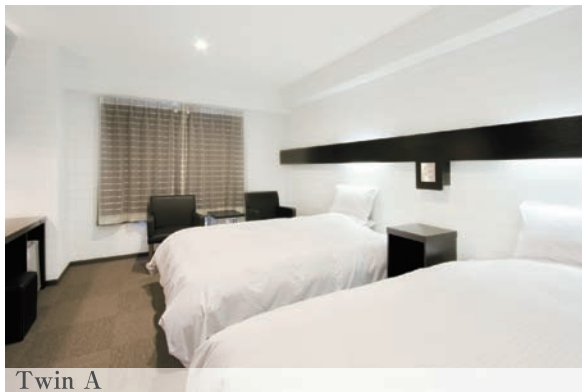

GUEST ROOMS

客室

ビジネスホテルを超えるハイクラスの寛ぎ空間！
「グリーンリッチホテル浜田駅前」

Single A シングル A (ベットサイズ150cm)

Single JM シングル JM (ベットサイズ160cm)

Premium プレミアム (ベットサイズ160cm)

マッサージチェア・i-pod スピーカー・アロマオイルセット・低反発マットレス・空気洗浄機を揃えており、ごゆっくりおくつろぎいただけます。

Twin A ツイン A (ベットサイズ140cm)

ツインBタイプには、マッサージチェアをご用意しております。

ご友人同士・ご家族連れの方まで幅広い用途でご利用頂けます。

FACILITIES & SERVICES

設備・サービス

快眠へのこだわり

グリーンリッチホテルズではお客様へ清潔で安心な至福の眠りを提供するため「上質なやすらぎと、より快適な眠り」を長年追究してきました。

そこで生まれたのが弊社オリジナル寝具。マットレスは高密度スプリングを使用。

デュベスタイルの清潔な羽毛布団は高いダウン率で保温性及び通気性に優れています。

枕はベッドに備え付けのチップ入り枕以外に、低反発・クッションタイプの2タイプをお客様のお好みに合わせて貸出サービスしております。

是非、清潔で安心な「至福の眠り」をご体感ください。

極上の癒し、温泉大浴場（男・女サウナ付）

館内には肩こり・腰痛・神経痛などに効果が期待できる二股炭酸カルシウム温泉を利用したサウナ付人工温泉大浴場をご用意いたしております。