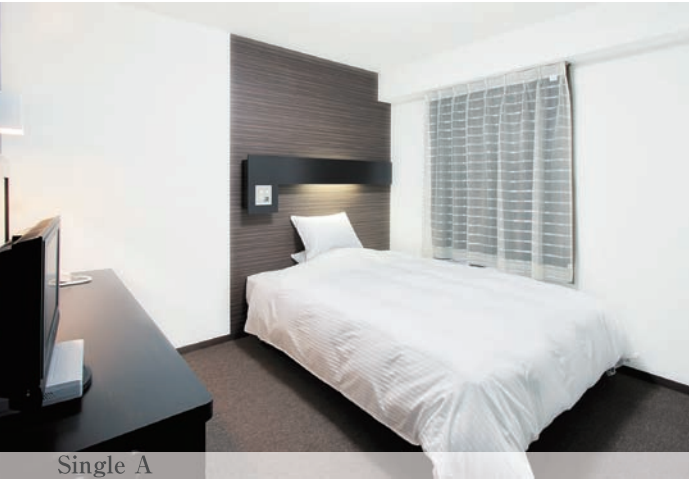

WELCOME

Service

液晶TV(一般・BS)全室	TV (general broadcast・BS)
全室温水洗浄付トイレ	Every room has Bidet toilet with warm water
全室有線、無線LAN完備(無料)	Internet LAN cable
禁煙フロア(一部)	No smoking room (some)
自販機コーナー	Vending machine corner
PCコーナー(無料)	Internet corner
コインランドリー	Coin laundry
男女温泉大浴場(サウナ付)	Public bath (with Sauna)

GUEST ROOMS

客室

ビジネスホテルを超えるハイクラスの寛ぎ空間！
「グリーンリッチホテル浜田駅前」

Single A シングル A (ベットサイズ150cm)

Single JM シングル JM (ベットサイズ160cm)

Premium プレミアム (ベットサイズ160cm)

マッサージチェア・i-pod スピーカー・アロマオイルセット・低反発マットレス・空気洗浄機を揃えており、ごゆっくりおくつろぎいただけます。

Twin A ツイン A (ベットサイズ140cm)

ツインBタイプには、マッサージチェアをご用意しております。

ご友人同士・ご家族連れの方まで幅広い用途でご利用頂けます。

FACILITIES & SERVICES

設備・サービス

快眠へのこだわり

グリーンリッチホテルズではお客様へ清潔で安心な至福の眠りを提供するため「上質なやすらぎと、より快適な眠り」を長年追究してきました。

そこで生まれたのが弊社オリジナル寝具。マットレスは高密度スプリングを使用。

デュベスタイルの清潔な羽毛布団は高いダウン率で保温性及び通気性に優れています。

枕はベッドに備え付けのチップ入り枕以外に、低反発・クッションタイプの2タイプをお客様のお好みに合わせて貸出サービスしております。

是非、清潔で安心な「至福の眠り」をご体感ください。

極上の癒し、温泉大浴場（男・女サウナ付）

館内には肩こり・腰痛・神経痛などに効果が期待できる二股炭酸カルシウム温泉を利用したサウナ付人工温泉大浴場をご用意いたしております。