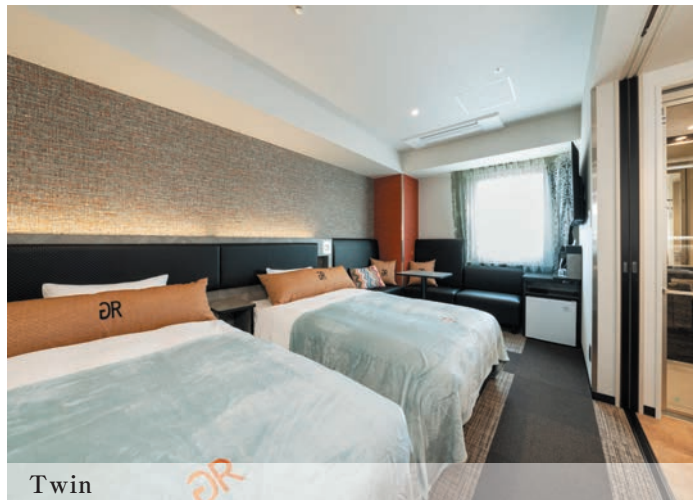

Premium Double

Premium Double プレミアムダブル

21㎡の広々とした空間に150cmダブルベッドをご用意。50型の液晶TVを備え、ワンランク上の快適なご滞在をお約束いたします。

Twin

Twin ツイン

25㎡の広々とした空間に120cmベッドを2台設置。50型の液晶TVを備え、ビジネスからご夫婦・ご友人同士・ご家族連れの方まで、幅広い用途でご利用いただけます。

Single (シャワーブース・独立洗面台タイプ)

Single シングル (シャワーブース・独立洗面台タイプ)

17㎡の空間にダブルベッドをご用意。シャワーブース・洗面台・トイレの3点が独立したセパレート仕様で、ゆったりとお寛ぎいただけます。

Single (ユニットバスタイプ)

Single シングル (ユニットバスタイプ)

17㎡の空間にダブルベッドをご用意。ユニットバスを備え、ビジネスからご夫婦・ご友人同士、幅広い用途でご利用いただけます。

FACILITIES & SERVICES