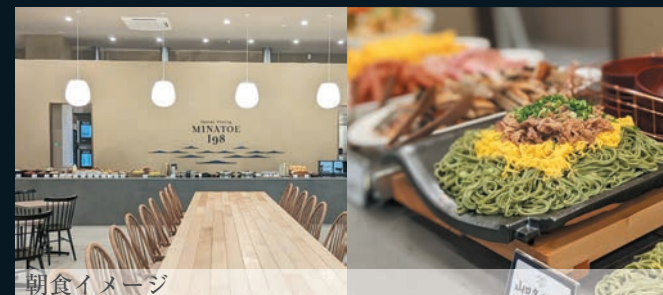

是非、清潔で安心な「至福の眠り」をご体感ください。

～心地よい癒し～

温泉大浴場(男性サウナ付)

館内には肩こり・腰痛・神経痛・などに効果が期待できる二炭酸カルシウム温泉を利用した人工温泉大浴場をご用意いたしております。

人工温泉大浴場 左(男性サウナ付)

朝食 (ブッフェスタイル)

館内には旬の地産食材をふんだんに取り入れた食事をお召し上がり頂けるレストランをご用意。

朝食イメージ