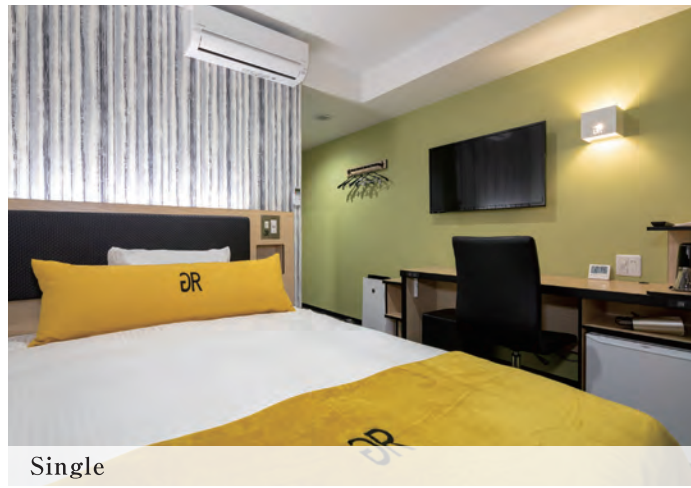

WELCOME

Guest Services and Facilities

液晶TV(一般・BS)全室	TV (General Broadcasting and BS)
全室温水洗浄付トイレ	Toilet Seat with Bidet Functions
全室LAN完備(無料)	Complementary Internet Access and Wi-Fi
禁煙フロア(一部)	Non-Smoking Floors (selected floors)
自販機コーナー	Vending Machines
男女温泉大浴場	Public Bath
コインランドリー	Coin Laundry

ビジネスホテルの新スタンダード「グリーンリッチホテル倉敷駅前」へ

客室

Premium

Premium プレミアム

18㎡の空間に140cmのダブルベッド、そしてロースタイルデザインのマッサージチェア、40型の液晶TVを備え、ワンランク上の快適なご滞在をお約束いたします。

Twin

Twin ツイン

20～28㎡の広々とした空間にツインAは120cmベッド、ツインBは130cmベッドを2台設置。50型の液晶TVを備え、ビジネスからご夫婦・ご友人同士・ご家族連れの方まで、幅広い用途でご利用いただけます。

Premium Twin

Premium Twin プレミアムツイン

35㎡の広々とした空間に130cmベッドを2台設置。ソファベッド、50型の液晶TVを備え、ビジネスからご夫婦・ご友人同士・ご家族連れの方まで、幅広い用途でご利用いただけます。

Single

Single シングル

16㎡の空間に140cmのダブルベッドをご用意、ゆったりとお寛ぎいただけます。

FACILITIES & SERVICES

設備・サービス