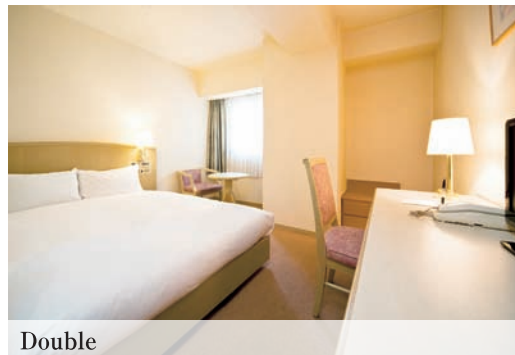

### Single B シングル B

セミダブルベッド、ユニットバスタイプ

「グリーンリッチホテル」のセカンドブランド  
「ジーアールホテル江坂」

### Twin A

ツイン A

21㎡の空間にセミダブルベッドを2台備え、ビジネスからご夫婦・ご友人同士・家族連れの方まで、幅広い用途でご利用いただけます。

### Twin B ツイン B

24㎡の空間にセミダブルベッドが2台とエキストラベッド1台で、最大5名様までご利用いただけます。  
ご友人、ご家族でのご旅行におすすめです。

Twin B

### Double ダブル

18㎡の空間に150cmのダブルベッドを1台設置、ゆったりとお寛ぎいただけます。

Double