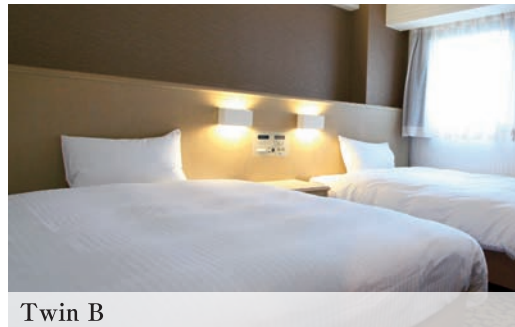

Twin B ツイン B

24㎡の空間にセミダブルベッドが2台とエキストラベッド1台で、最大5名様までご利用いただけます。
ご友人、ご家族でのご旅行におすすめです。

Twin B