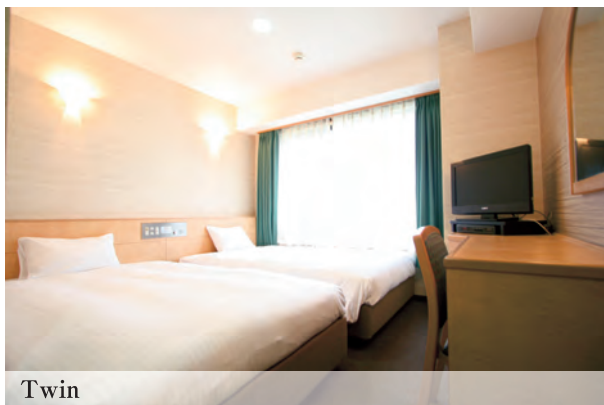

GUEST ROOMS

客室

熊本県庁の正門通り、水前寺公園、市総合体育館の近くに位置し、
ビジネス・観光・スポーツの拠点に大変便利な
「県庁前グリーンホテル」

Single A

Single A

シングル A

ベッドは、120cmのセミダブルベッドをご用意しております。
ゆったりとした空間でお寛ぎいただけます。

Single B

シングル B

110cmのシングルベッド、
リーズナブルな料金でご滞在いただけます。

Single B

Semi double

セミダブル

ベッドは120cmのセミダブルをご用意しております。
ご夫婦やカップルに最適なお部屋です。

Semi double

Twin ツイン

ツインルームは120cmのセミダブルベッドを2台をご用意しております。
ご夫婦・ご友人同士・ご家族連れの方まで、快適なご滞在をお約束します。

Twin

FACILITIES & SERVICES

設備・サービス

快眠へのこだわり

グリーンリッチホテルズでは
お客様へ清潔で安心な至福の眠りを提供するため
「上質なやすらぎと、より快適な眠り」を長年追究してきました。

枕はベッドに備え付けのチップ入り枕以外に、
低反発枕を貸し出しサービスしております。