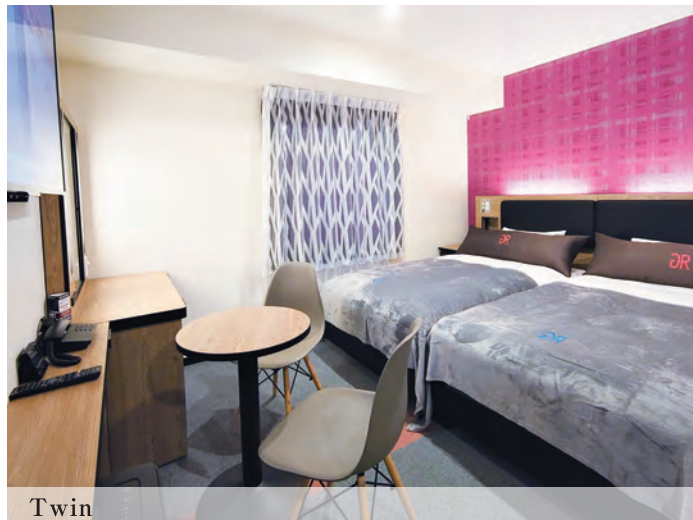

WELCOME

Guest Services and Facilities

- 液晶TV(一般・BS)全室 TV (General Broadcasting and BS)
- 全室温水洗浄付トイレ Toilet Seat with Bidet Functions
- 全室LAN完備(無料) Complementary Internet Access and Wi-Fi
- 禁煙フロア(一部) Non-Smoking Floors (selected floors)
- 自販機コーナー Vending Machines
- 男女温泉大浴場 Public Bath
- コインランドリー Coin Laundry

Premium Twin

Premium Twin プレミアムツイン

27㎡の広々とした空間に130cmベッドを2台設置。50型液晶TVを備え、快適なご滞在をお約束いたします。

Twin

Twin ツイン

20㎡の広々とした空間に110cmベッドを2台設置。50型の液晶TVを備え、ビジネスからご夫婦・ご友人同士・ご家族連れの方まで、幅広い用途でご利用いただけます。

Single

Single シングル

17㎡の空間に140cmのダブルベッドをご用意、ゆったりとお寛ぎいただけます。

Universal Twin

Universal Twin ユニバーサルツイン

28㎡の空間に130cmベッドを2台設置。50型の液晶TVを備え、車いす利用の対応も可能。ソファベッド1台も兼ね備え最大5名様まで利用可。幅広い用途でご利用いただけます。

FACILITIES & SERVICES

設備・サービス

眠りへのこだわり

グリーンリッチホテルズではお客様へ清潔で安心な至福の眠りを提供するため「上質なやすらぎと、より快適な眠り」を長年追究してきました。