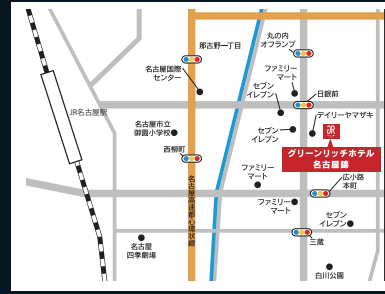

グリーンリッチホテルズは「Fun to Share」の賛同企業として登録しております。

GREEN RICH HOTEL NAGOYA NISHIKI

- 地下鉄「桜通線・鶴舞線」丸の内駅6番出口より : 徒歩 1分
- 地下鉄「東山線」伏見駅1番出口より : 徒歩 4分
- JR名古屋駅より : 車 5分
- 東名高速(丸の内IC)より : 車 5分
- 中部国際空港より : 車 50分

グリーンリッチホテル名古屋錦