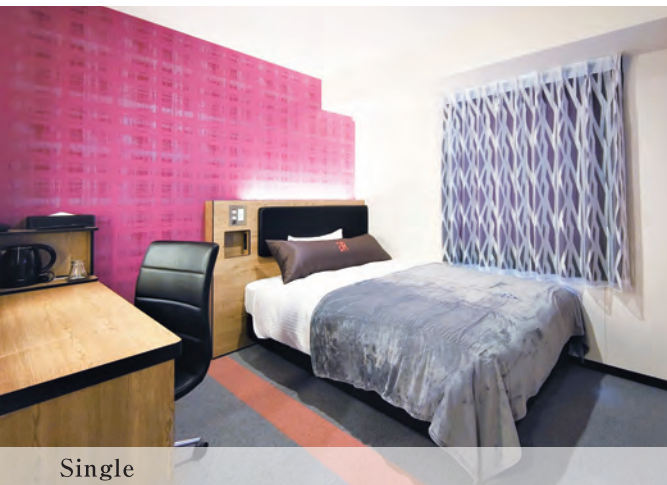

Premium Twin

Premium Twin プレミアムツイン

27㎡の広々とした空間に130cmベッドを2台設置。50型液晶TVを備え、快適なご滞在をお約束いたします。

Twin

Twin ツイン

20㎡の広々とした空間に110cmベッドを2台設置。50型の液晶TVを備え、ビジネスからご夫婦・ご友人同士・ご家族連れの方まで、幅広い用途でご利用いただけます。

Single

Single シングル

17㎡の空間に140cmのダブルベッドをご用意、ゆったりとお寛ぎいただけます。

Universal Twin

Universal Twin ユニバーサルツイン

28㎡の空間に130cmベッドを2台設置。50型の液晶TVを備え、車いす利用の対応も可能。ソファベッド1台も兼ね備え最大5名様まで利用可。幅広い用途でご利用いただけます。

FACILITIES & SERVICES

設備・サービス

眠りへのこだわり

グリーンリッチホテルズではお客様へ清潔で安心な至福の眠りを提供するため「上質なやすらぎと、より快適な眠り」を長年追究してきました。

そこで生まれたのが弊社オリジナル寝具です。

マットレスは高密度スプリングを使用しています。

デュベスタイルの清潔な羽毛布団は、高いダウン率で保温性及び通気性に優れています。

枕は備え付けのチップ入り枕の他にも、貸出サービスとして低反発タイプ・クッションタイプの2タイプをご用意しております。

是非、清潔で安心な「至福の眠り」をご体感ください。

～心地よい癒し～

温泉大浴場

館内には肩こり・腰痛・神経痛・などに効果が期待できる二股炭酸カルシウム温泉を利用した人工温泉大浴場をご用意いたしております。