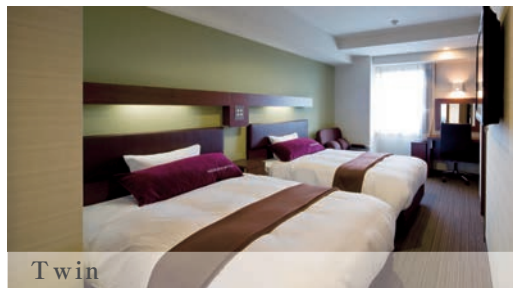

グリーンリッチホテルズ【BEST RATE】のご案内

パソコン・携帯からのご予約は
当サイトが最もお得にご宿泊頂けます。

グリーンリッチ 検索

www.greenrichhotels.jp

グリーンリッチホテル 京都駅南

GUEST ROOMS

客室

ビジネスホテルの新スタンダード、「グリーンリッチホテル京都駅南」

Premium

Premium

プレミアム

18㎡という広々とした空間に150cmのワイドダブルベッド、そして最高級マッサージチェア・40型液晶TVを備え、ワンランク上の快適なご滞在をお約束いたします。

Twin

Twin ツイン

ツインルームは22㎡~30㎡の広々とした空間に130cmのダブルベッドを2台設置。洗面台・トイレ、独立バスルームのセパレートタイプ。また、ソファベッドや40型液晶TVを備え、ビジネスからご夫婦・ご友人同士・ご家族連れの方まで、幅広い用途でご利用いただけます。

Japanese style

Japanese style 和室

18㎡の空間を持つ和室は、琉球風の縁無し畳に32型液晶TVを備え、ご夫婦・ご友人同士・ご家族連れの方まで、幅広い用途でご利用いただけます。

Single A

Single A シングル A

15㎡の空間に140cmのダブルベッドをご用意、ゆったりとお寛ぎいただけます。

Single B

Single B シングル B

15㎡の空間に140cmのダブルベッドをご用意。洗面台・トイレ、独立バスルームのセパレートタイプ。

Premium Twin

Premium Twin

プレミアムツイン (清采館)

41㎡のゆったりとした空間に、140cmのダブルベッドを2台設置。洗面台・トイレ・バスルーム別のセパレートタイプ。

Twin

Twin ツイン (清采館)

24㎡の客室に130cmベッドを2台設置。50型液晶テレビを備え、洗面台・トイレ、独立バスルームのセパレートタイプ。