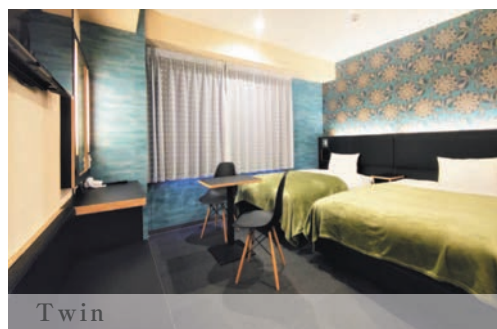

Premium

Premium

プレミアム

18㎡という広々とした空間に150cmのワイドダブルベッド、そして最高級マッサージチェア・40型液晶TVを備え、ワンランク上の快適なご滞在をお約束いたします。

Twin

Twin ツイン

ツインルームは22㎡~30㎡の広々とした空間に130cmのダブルベッドを2台設置。洗面台・トイレ、独立バスルームのセパレートタイプ。また、ソファベッドや40型液晶TVを備え、ビジネスからご夫婦・ご友人同士・ご家族連れの方まで、幅広い用途でご利用いただけます。

15㎡の空間に140cmのダブルベッドをご用意。洗面台・トイレ、独立バスルームのセパレートタイプ。

Premium Twin

Premium Twin

プレミアムツイン (清采館)

41㎡のゆったりとした空間に、140cmのダブルベッドを2台設置。洗面台・トイレ・バスルーム別のセパレートタイプ。

Twin

Twin ツイン (清采館)

24㎡の客室に130cmベッドを2台設置。50型液晶テレビを備え、洗面台・トイレ、独立バスルームのセパレートタイプ。

FACILITIES & SERVICES

設備・サービス

眠りへのこだわり

グリーンリッチホテルズではお客様へ清潔で安心な至福の眠りを提供するため「上質なやすらぎと、より快適な眠り」を長年追求してきました。

そこで生まれたのが弊社オリジナル寝具。

マットレスは高密度スプリングを使用。

デュペスタイルの清潔な羽毛布団は、高いダウン率で保温性及び通気性に優れています。

枕はベッドに備え付けのチップ入り枕以外に、低反発・クッションタイプの2タイプをお客様のお好みに合わせて貸出サービスしております。

是非、清潔で安心な「至福の眠り」をご体感ください。

極上の癒し、温泉大浴場(男性サウナ付)

館内には肩こり・腰痛・神経痛・などに効果が期待できる二股炭酸カルシウム温泉を利用した人工温泉大浴場をご用意しております。

人工温泉大浴場

絶品、朝食バイキング(館内レストラン)

ご朝食は和食・洋食などバラエティーに富んだメニューが食べ放題のバイキング形式。館内レストランでごゆっくりおとりいただけます。

朝食イメージ