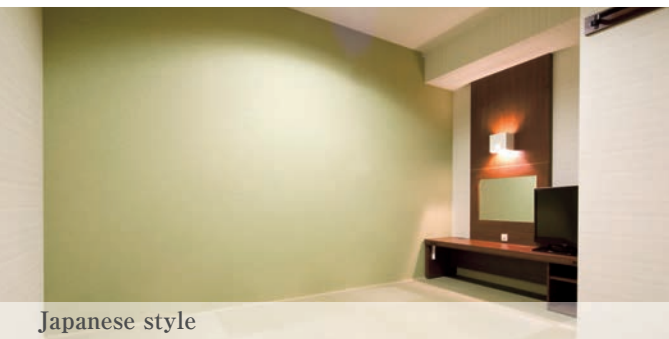

Premium

Premium

プレミアム

18㎡という広々とした空間に150cmのワイドダブルベッド、そして最高級マッサージチェア・40型液晶TVを備え、ワンランク上の快適なご滞在をお約束いたします。

Twin

Twin ツイン

ツインルームは22㎡~30㎡の広々とした空間に130cmのダブルベッドを2台設置。洗面台・トイレ、独立バスルームのセパレートタイプ。また、ソファベッドや40型液晶TVを備え、ビジネスからご夫婦・ご友人同士・ご家族連れの方まで、幅広い用途でご利用いただけます。

Japanese style

Japanese style 和室

18㎡の空間を持つ和室は、琉球風の縁無し畳に32型液晶TVを備え、ご夫婦・ご友人同士・ご家族連れの方まで、幅広い用途でご利用いただけます。

Single A

Single A シングル A

15㎡の空間に140cmのダブルベッドをご用意、ゆったりとお寛ぎいただけます。

Single B

Single B シングル B

15㎡の空間に140cmのダブルベッドをご用意。洗面台・トイレ、独立バスルームのセパレートタイプ。

Premium Twin

Premium Twin

プレミアムツイン (清采館)

41㎡のゆったりとした空間に、140cmのダブルベッドを2台設置。洗面台・トイレ・バスルーム別のセパレートタイプ。

Twin

Twin ツイン (清采館)

24㎡の客室に130cmベッドを2台設置。50型液晶テレビを備え、洗面台・トイレ、独立バスルームのセパレートタイプ。

FACILITIES & SERVICES

設備・サービス

眠りへのこだわり

グリーンリッチホテルズではお客様へ清潔で安心な至福の眠りを提供するため「上質なやすらぎと、より快適な眠り」を長年追求してきました。

そこで生まれたのが弊社オリジナル寝具。

マットレスは高密度スプリングを使用。

デュペスタイルの清潔な羽毛布団は、高いダウン率で保温性及び通気性に優れています。

枕はベッドに備え付けのチップ入り枕以外に、低反発・クッションタイプの2タイプをお客様のお好みに合わせて貸出サービスしております。