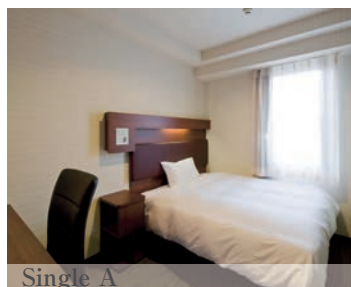

グリーンリッチホテルズ【BEST RATE】のご案内

パソコン・携帯からのご予約は
当サイトが最もお得にご宿泊頂けます。

グリーンリッチ 検索

www.greenrichhotels.jp

グリーンリッチホテル 京都駅南

GUEST ROOMS

客室

ビジネスホテルの新スタンダード、「グリーンリッチホテル京都駅南」

Premium

Premium

プレミアム

18㎡という広々とした空間に150cmのワイドダブルベッド、そして最高級マッサージチェア・40型液晶TVを備え、ワンランク上の快適なご滞在をお約束いたします。

Twin

Twin ツイン

ツインルームは22㎡~30㎡の広々とした空間に130cmのダブルベッドを2台設置。洗面台・トイレ、独立バスルームのセパレートタイプ。また、ソファベッドや40型液晶TVを備え、ビジネスからご夫婦・ご友人同士・ご家族連れの方まで、幅広い用途でご利用いただけます。

Japanese style

Japanese style 和室

18㎡の空間を持つ和室は、琉球風の縁無し畳に32型液晶TVを備え、ご夫婦・ご友人同士・ご家族連れの方まで、幅広い用途でご利用いただけます。

Single A

Single A シングル A

15㎡の空間に140cmのダブルベッドをご用意、ゆったりとお寛ぎいただけます。

Single B

Single B シングル B

15㎡の空間に140cmのダブルベッドをご用意。洗面台・トイレ、独立バスルームのセパレートタイプ。

Premium Twin

Premium Twin

プレミアムツイン (清采館)

41㎡のゆったりとした空間に、140cmのダブルベッドを2台設置。洗面台・トイレ・バスルーム別のセパレートタイプ。

Twin

Twin ツイン (清采館)

24㎡の客室に130cmベッドを2台設置。50型液晶テレビを備え、洗面台・トイレ、独立バスルームのセパレートタイプ。