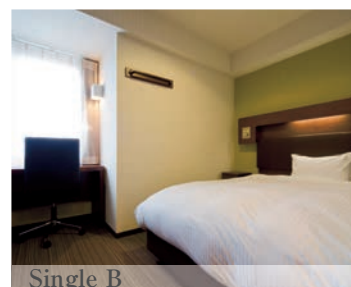

Premium

Premium

プレミアム

18㎡という広々とした空間に150cmのワイドダブルベッド、そして最高級マッサージチェア・40型液晶TVを備え、ワンランク上の快適なご滞在をお約束いたします。

Twin

Twin ツイン

ツインルームは22㎡~30㎡の広々とした空間に130cmのダブルベッドを2台設置。洗面台・トイレ、独立バスルームのセパレートタイプ。また、ソファベッドや40型液晶TVを備え、ビジネスからご夫婦・ご友人同士・ご家族連れの方まで、幅広い用途でご利用いただけます。

Japanese style

Japanese style 和室

18㎡の空間を持つ和室は、琉球風の縁無し畳に32型液晶TVを備え、ご夫婦・ご友人同士・ご家族連れの方まで、幅広い用途でご利用いただけます。

Single A

Single A シングル A

15㎡の空間に140cmのダブルベッドをご用意、ゆったりとお寛ぎいただけます。

Single B

Single B シングル B

15㎡の空間に140cmのダブルベッドをご用意。洗面台・トイレ、独立バスルームのセパレートタイプ。

Premium Twin

Premium Twin

プレミアムツイン (清采館)

41㎡のゆったりとした空間に、140cmのダブルベッドを2台設置。洗面台・トイレ・バスルーム別のセパレートタイプ。

Twin

Twin ツイン (清采館)

24㎡の客室に130cmベッドを2台設置。50型液晶テレビを備え、洗面台・トイレ、独立バスルームのセパレートタイプ。