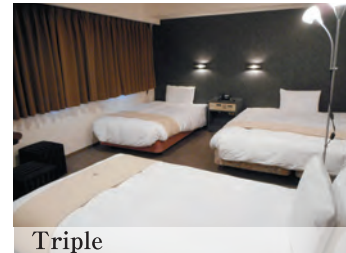

Premium Double A プレミアム ダブル A

23㎡の広々とした空間に140cmのダブルベッド、そして最高級のマッサージチェア・空気清浄機・26型ワイド液晶TVを備え、ワンランク上の快適なご滞在をお約束いたします。

プレミアムBは、フットマッサージ機と空気洗浄機を備えております。

Single

Single シングル

16㎡の空間に130cmのダブルベッドをご用意。
ゆったりとお寛ぎいただけます。

Suite

Suite スイート

スイートルームは66㎡という圧倒的な広さで、ジェットバス・空気清浄機・32型ワイド液晶TVなど備え。
ゆったりと快適にお過ごしいただけます。

Delux Twin

Delux Twin

デラックスツイン

デラックスツインルームは、33㎡の広々とした空間に140cm、110cmのベッドをご用意。

また、ソファや空気清浄機・32型ワイド液晶TVを備え、ビジネスからご夫婦・ご友人同士・ご家族連れの方まで、幅広い用途でご利用いただけます。

Triple

Triple

トリプル

43㎡の広々とした空間に110cmベッド2台、180cmのキングサイズベッドを1台をご用意。

また、空気清浄機を備え、ご夫婦・ご友人同士・ご家族連れの方まで、幅広い用途でご利用いただけます。

FACILITIES & SERVICES

設備・サービス

眠りへのこだわり

是非、清潔で安心な「至福の眠り」をご体感ください。

🍴 朝食ビュッフェ AM6:30~AM9:30(OS) Breakfast Buffet (3F ホワイト)

● 3F フロント 3F Front

● 3F ロビー 3F Lobby