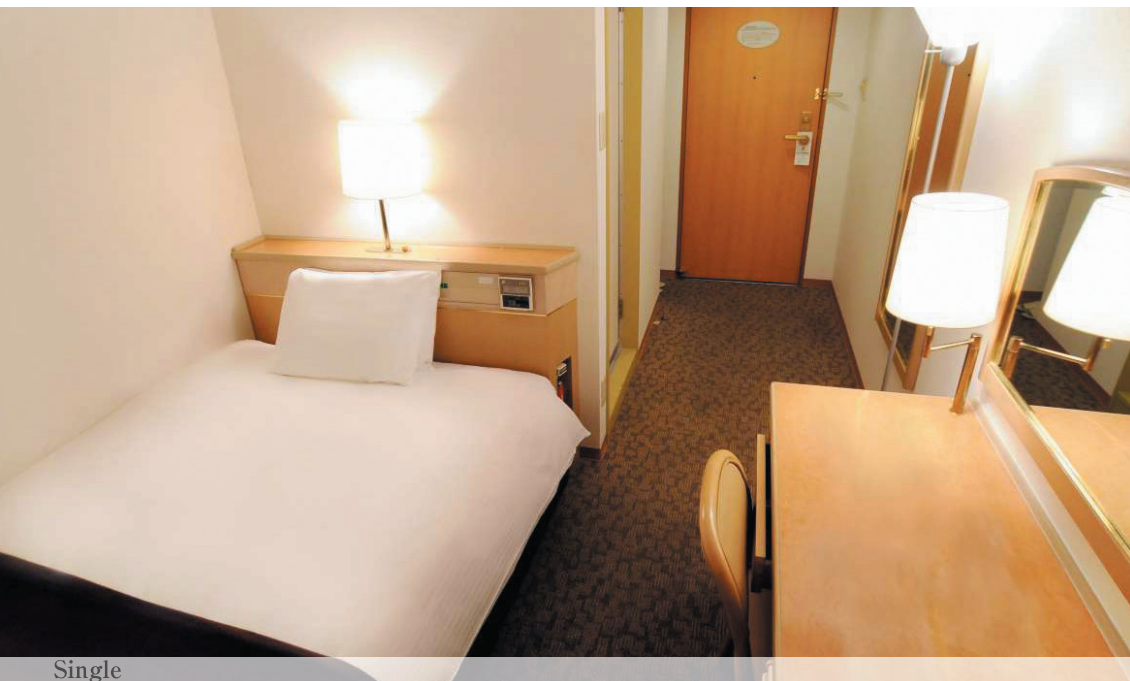

WELCOME

OITA REGAL HOTEL

Service

液晶TV(一般・BS)全室	TV(general broadcast・BS)
全室温水洗浄付トイレ	Every room has Bidet toilet with warm water
禁煙フロア(一部)	Non-smoking room(some)
自販機コーナー	Vending machine corner
コインランドリー	laundrette

グリーンリッチホテルズ【BEST RATE】のご案内
パソコン・携帯からのご予約は
当サイトが最もお得にご宿泊頂けます。

グリーンリッチ 検索

www.greenrichhotels.jp

大分リーガルホテル 大分

GUEST ROOMS

客室

ワンランク上のおもてなしで くつろぎのひとつを 「大分リーガルホテル」

Single

Single シングル

全てがリラックスするために作られたくつろぎ空間。心地よい自分だけの時間をお楽しみください。

Twin

Twin ツイン

充実したアメニティ設備とくつろぎのインテリアが安眠の時間をお約束いたします。

Double

Double ダブル

落ち着いたインテリアで統一された室内は、まさに都会のオアシス。二人だけの時間をゆっくりと過ごしてください。

FACILITIES & SERVICES

設備・サービス

眠りへのこだわり

グリーンリッチホテルズではお客様へ清潔で安心な至福の眠りを提供するため「上質なやすらぎと、より快適な眠り」を長年追究してきました。

そこで産まれたのが弊社オリジナル寝具。

マットレスは高密度スプリングを使用。

デュベスタイルの清潔な羽毛布団は高いダウン率で保温性及び通気性に優れています。

枕はベッドに備え付けのチップ入り枕以外に、低反発・クッションタイプの2タイプをお客様のお好みに合わせて貸出サービスしております。