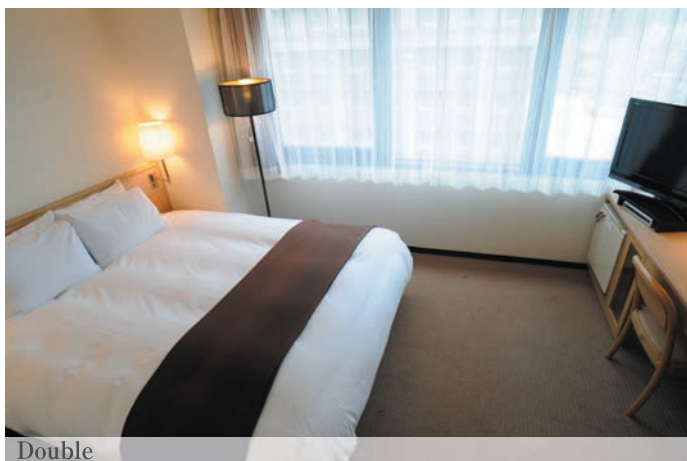

WELCOME

OITA REGAL HOTEL

Service

液晶TV(一般・BS)全室	TV(general broadcast・BS)
全室温水洗浄付トイレ	Every room has Bidet toilet with warm water
禁煙フロア(一部)	Non-smoking room(some)
自販機コーナー	Vending machine corner
コインランドリー	laundrette

Single シングル

全てがリラックスするために作られたくつろぎ空間。心地よい自分だけの時間をお楽しみください。

Twin

Twin ツイン

充実したアメニティ設備とくつろぎのインテリアが安眠の時間をお約束いたします。

Double

Double ダブル

落ち着いたインテリアで統一された室内は、まさに都会のオアシス。二人だけの時間をゆっくりと過ごしてください。

FACILITIES & SERVICES

設備・サービス

眠りへのこだわり

グリーンリッチホテルズではお客様へ清潔で安心な至福の眠りを提供するため「上質なやすらぎと、より快適な眠り」を長年追究してきました。

そこで産まれたのが弊社オリジナル寝具。

マットレスは高密度スプリングを使用。

デュベスタイルの清潔な羽毛布団は高いダウン率で保温性及び通気性に優れています。

枕はベッドに備え付けのチップ入り枕以外に、低反発・クッションタイプの2タイプをお客様のお好みに合わせて貸出サービスしております。