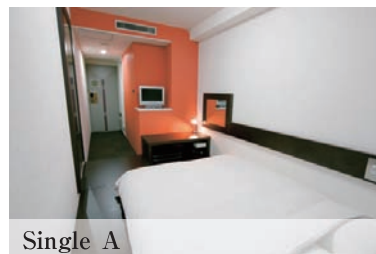

Twin A

Single A