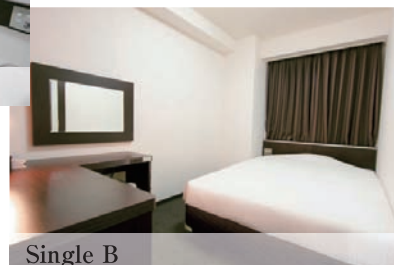

Single A シングル A

16㎡の空間に 140 cmのマットレスタイプ。フローリングの小上がりに、くつを脱いで自宅に帰った気分でおくつろぎいただけます。

Single B