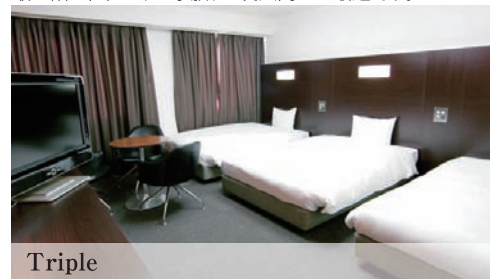

# GUEST ROOMS

### Triple トリプル

31㎡という広々とした空間に140cmのワイドダブルベッドを3台設置。

最上階に位置し、ご家族、ご友人同士に最適です。

Triple

#### ツイン A

ツインルームは 25㎡の広々とした空間に 130 cmのダブルベッドを 2 台設置。

#### ツイン B

ツインルームは 20㎡の広々とした空間に、120 cmのセミダブルベッドを 2 台設置。

Twin A

Double C