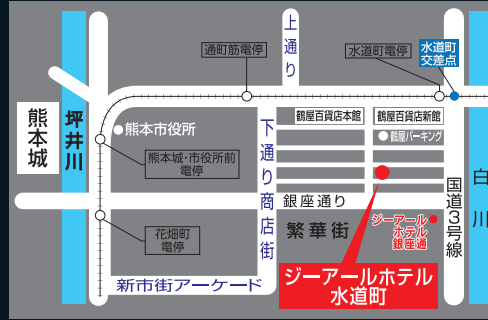

グリーンリッチホテルズは「Fun to Share」の賛同企業として登録しております。

GR HOTEL SUIDOCHO

- 鶴屋百貨店より : 徒歩 2分
- 熊本市中心部メインアーケードより : 徒歩 5分
- 市電 水道町電停・通町筋バス停より : 徒歩 3分

ジーアールホテル水道町

〒860-0802 熊本市中央区中央街2-22
TEL : 096-211-2222 FAX : 096-211-2278