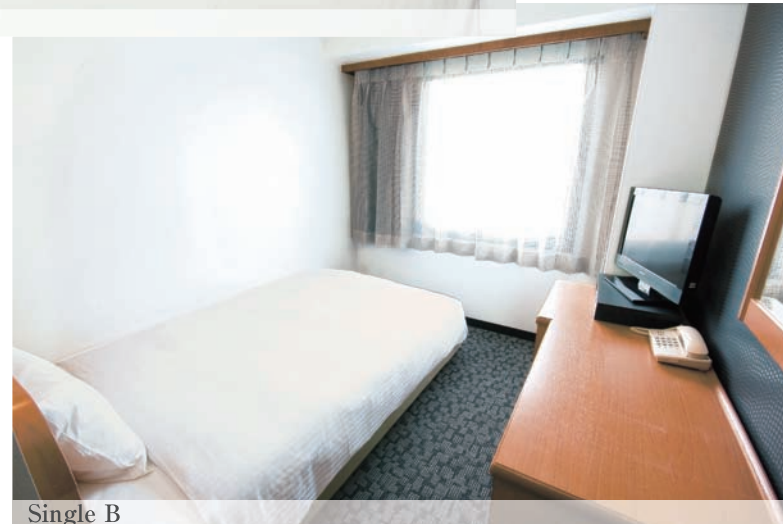

客室

「グリーンリッチホテル」のセカンドブランド
「ジーアールホテル水道町」

Single B

Single A シングル A

全てがリラックスするために作られたくつろぎ空間。
心地よい自分だけの時間をお楽しみください。

Single A

Single B

Single B

シングル B

くつろぎのインテリアが安息
の時間をお約束いたします。

FACILITIES & SERVICES

設備・サービス

機能性を重視したコンパクトな空間を
シンプル&モダンにリノベーション

客室内は一部リニューアル。モノトーンと木製家具でまとめ、
ベッドをデュベスタイルにメイクすることで、より清潔感と安心感を
あたえる空間。

フロントロビーの総石張りはそのまま生かし、フロントバックはブラッ
ク調をアクセントに、お洒落にまとめました。