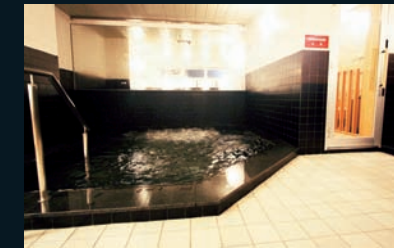

GUEST ROOMS

客室

ビジネスホテルの新スタンダード、「グリーンリッチホテル大阪空港前」

Premium A

Premium プレミアム

19㎡という広々とした空間に150cmのクイーンサイズベッド、そして最高級マッサージチェア・26型液晶TVを備え、ワンランク上の快適なお滞在をお約束いたします。
※「プレミアムB」にはフットマッサージ機とソファーを設置しております。

Twin A

Twin ツイン

Japanese style room

Japanese style 和室

35㎡という広さの和室は、琉球風の洩れし畳に32型液晶TVを備え、それぞれ独立したバスルーム・洗面台をご用意。

Executive

Executive エグゼクティブ

43㎡という圧倒的な広さに40型液晶TV最高級マッサージチェア・液晶テレビ付バスなど、洗練された極上空間です。

FACILITIES & SERVICES

設備・サービス

是非、清潔で安心な「至福の眠り」をご体感ください。

極上の癒し、温泉大浴場(男・女サウナ付)

館内には肩こり・腰痛・神経痛などに効果が期待できる二股炭酸カルシウム温泉を利用したサウナ付人工温泉大浴場をご用意しております。

絶品、朝食バイキング(館内レストラン)

館内には旬の食材をふんだんに取り入れた食事をお召し上がり頂けるレストランをご用意。

ご朝食は和食・洋食・中華などバラエティーに富んだメニューが食べ放題のバイキング形式となっております。