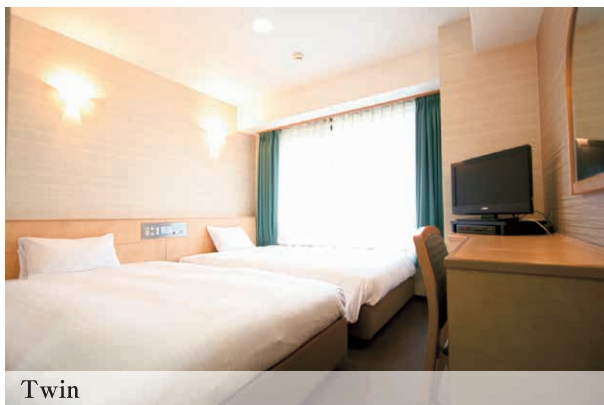

GREEN RICH
HOTELS

GUEST ROOMS

客室

熊本県庁の正門通り、水前寺公園、市総合体育館の近くに位置し、
ビジネス・観光・スポーツの拠点に大変便利な
「県庁前グリーンホテル」

Single A

Single A

シングル A

ベッドは、120cmのセミダブルベッドをご用意しております。
ゆったりとした空間でお寛ぎいただけます。

Single B

シングル B

110cmのシングルベッド、
リーズナブルな料金でご滞在いただけます。

Single B

Semi double

セミダブル

ベッドは120cmのセミダブルをご用意しております。
ご夫婦やカップルに最適なお部屋です。

Semi double

Twin ツイン

ツインルームは120cmのセミ
ダブルベッドを2台をご用意
しております。
ご夫婦・ご友人同士・ご家族
連れの方まで、快適なご滞在
をお約束します。

Twin

FACILITIES & SERVICES

設備・サービス

快眠へのこだわり

グリーンリッチホテルズでは
お客様へ清潔で安心な至福の眠りを提供するため
「上質なやすらぎと、より快適な眠り」を長年追究してきました。

枕はベッドに備え付けのチップ入り枕以外に、
低反発枕を貸し出しサービスしております。