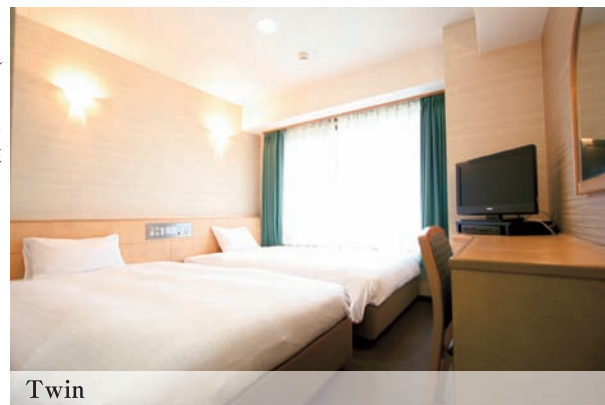

客室

熊本県庁の正門通り、水前寺公園、市総合体育館の近くに位置し、
ビジネス・観光・スポーツの拠点に大変便利な
「県庁前グリーンホテル」

Single A

Single A

シングル A

ベッドは、120cmのセミダブルベッドをご用意しております。
ゆったりとした空間でお寛ぎいただけます。

Single B

シングル B

110cmのシングルベッド、
リーズナブルな料金でご滞在いただけます。

Single B

Semi double

セミダブル

ベッドは120cmのセミダブルをご用意しております。
ご夫婦やカップルに最適なお部屋です。

Semi double

Twin ツイン

ツインルームは120cmのセミダブルベッドを2台をご用意しております。
ご夫婦・ご友人同士・ご家族連れの方まで、快適なご滞在をお約束します。

Twin

FACILITIES & SERVICES

設備・サービス

快眠へのこだわり

グリーンリッチホテルズでは
お客様へ清潔で安心な至福の眠りを提供するため
「上質なやすらぎと、より快適な眠り」を長年追究してきました。

枕はベッドに備え付けのチップ入り枕以外に、
低反発枕を貸し出しサービスしております。

是非、清潔で安心な「至福の眠り」をご体感ください。

朝食(和・洋定食) 7:00より9:20までご準備致します