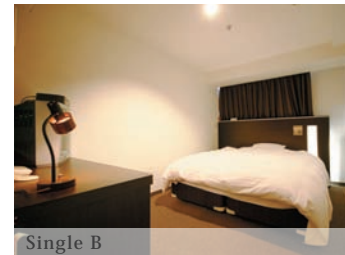

ビジネスホテルの新スタンダード、「グリーンリッチホテル鹿児島天文館」

Deluxe Twin

Deluxe Twin デラックスツイン

24㎡という広々とした空間に140cmのダブルベッドを2台設置。広々としたスタイリッシュな空間でグリーンリッチブランドをご堪能いただけます。

Economy Twin

Economy Twin エコノミーツイン

16㎡の空間にシングルベッド2台設置。リーズナブルに泊まりたい方にお勧めのスタンダードなツインのお部屋です。

Japanese Style

Japanese Style 和室

24㎡の空間を持つ和室は、最大で4名様ご利用頂けます。和のテイストでおくつろぎくださいませ。

Single A

Single A シングル A

14.5㎡の空間に140cmのダブルベッドを設置。スタンダードタイプのお部屋です。カップルや、夫婦お二人でも十分利用できる広さです。

Single B

Single B シングル B

15㎡の空間に160cmのクイーンベッドを設置。ハリウッドスタイルの広々ベッドでゆったりおくつろぎ頂けます。

FACILITIES & SERVICES

設備・サービス

眠りへのこだわり

グリーンリッチホテルズではお客様へ清潔で安心な至福の眠りを提供するため「上質なやすらぎと、より快適な眠り」を長年追究してきました。

そこで産まれたのが弊社オリジナル寝具。

マットレスは高密度スプリングを使用。

デュペスタイルの清潔な羽毛布団は、高いダウン率で保温性及び通気性に優れています。

枕はベッドに備え付けのチップ入り枕以外に、低反発・クッションタイプの2タイプをお客様のお好みに合わせて貸出サービスしております。

是非、清潔で安心な「至福の眠り」をご体感ください。

絶品、朝食バイキング（館内朝食会場）

ご朝食は和食・洋食などバラエティーに富んだメニューが食べ放題のバイキング形式。館内朝食会場でごゆっくりおとりいただけます。

朝食バイキング